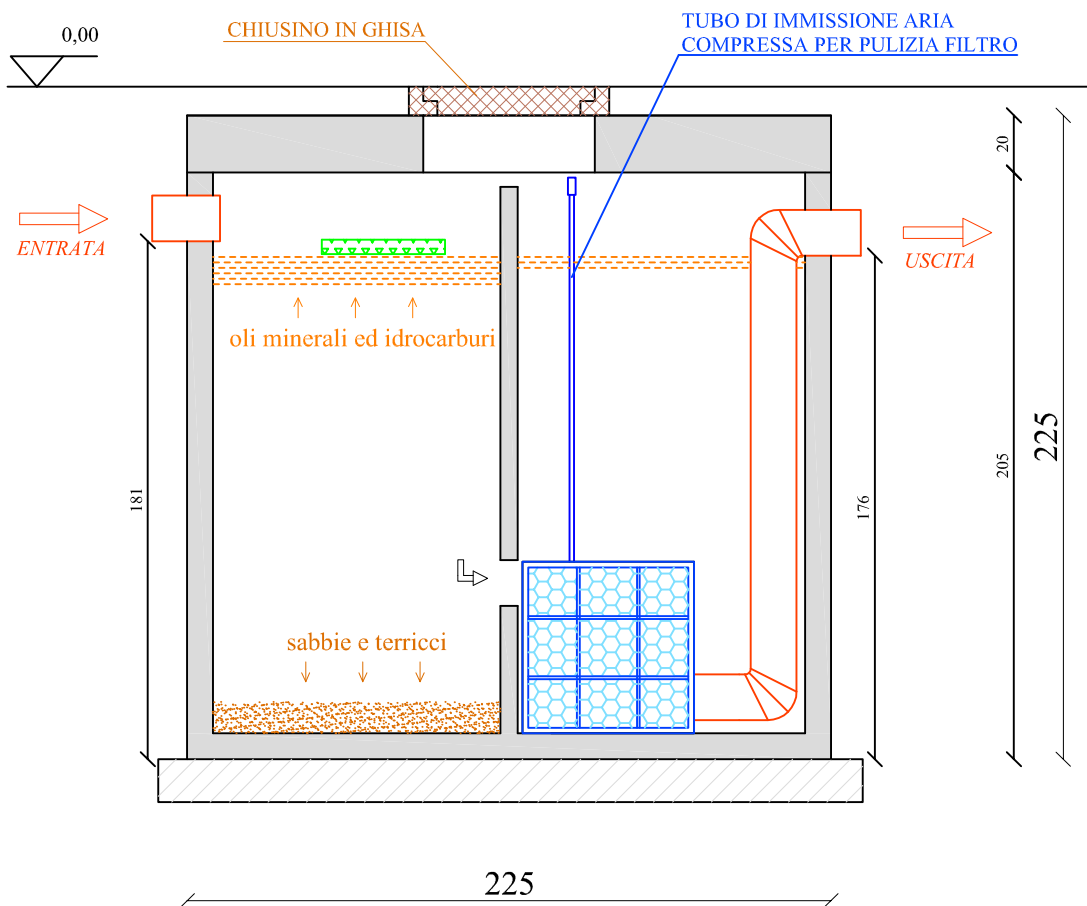

PIANTA

SEZIONE

Le misure sono indicative ed espresse in centimetri

LEGENDA

- ① VANO DI SEPARAZIONE GRAVIMETRICA
- ② VANO DI FILTRAZIONE A COALESCENZA

DISOLEATORE mod. VC 6-CF