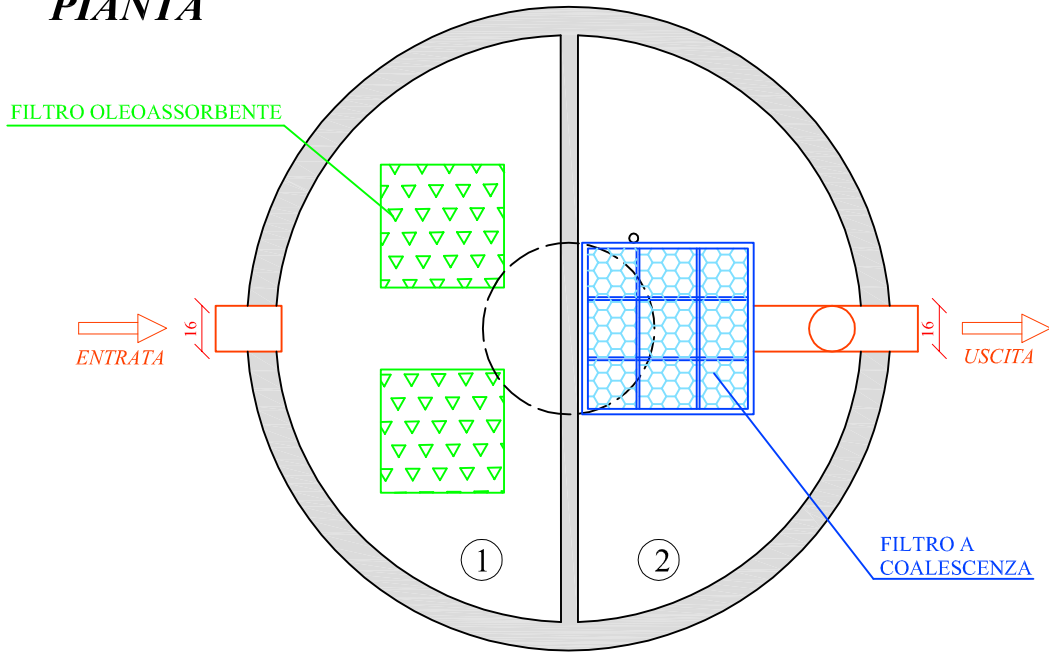

PIANTA

SEZIONE

Le misure sono indicative ed espresse in centimetri

LEGENDA

- ① VANO DI SEPARAZIONE GRAVIMETRICA
- ② VANO DI FILTRAZIONE A COALESCENZA

DISOLEATORE mod. VC 6-CF